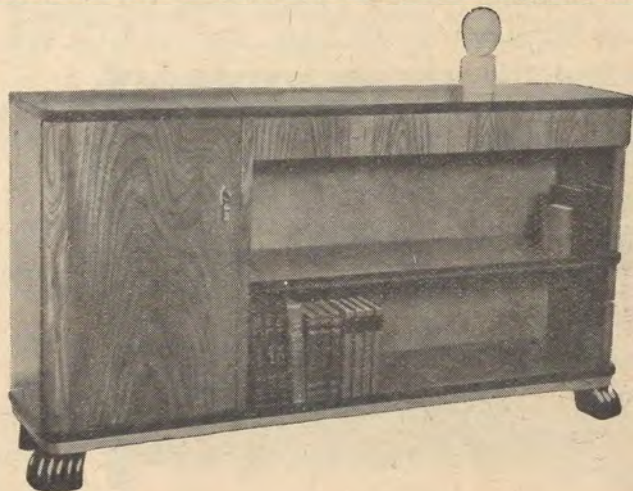

Påkostad BOKHYLLA i alm eller mahogny

Nr 446 Bokhylla Excellent är tillverkad av alm med över- och underkant i mörkare almrot eller helt i vacker mahogny. De eleganta runda hörnen — även på dörren, de två lådorna med lådgrepp på undersidan, dörren med trevligt beslag, de pampiga tassarna framtill, alltsammans gör denna hylla till en prydnad för varje hem. Levereras i alm eller mahogny polerad i naturfärg. Längden är 140 cm., höjden 77 cm. och djupet 30 cm.

Pris pr styck 146.00

Nr 446/B, som ovanstående fast tillverkad i björk i alm-, valnöts- eller mahognyfärg.

Pris endast 135.00